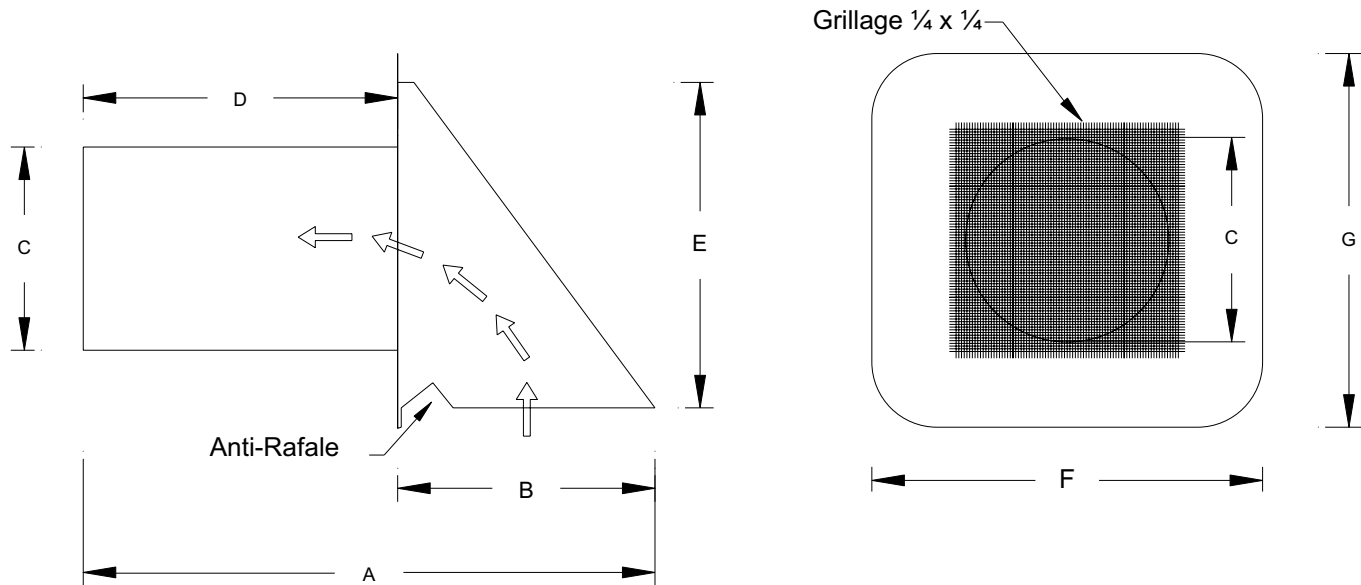

SMP
Prise d'air mural

Capotin ROBUSTE en acier galvanisé. Revêtement en polyester texturé.

- Capotin en acier galvanisé 26 gauge.
- Protection par grillage $\frac{1}{4} \times \frac{1}{4}$
- Douille galvanisée.
- Anti-rafale.
- Émaillé blanc ou au choix.

Diamètres : 3", 4", 5", 6", 8", 10" et 12"

| Modèle | Dimensions | | | | | | | Détails |
|---------|---------------------------|--------------------------|-----------|-----------|--------------------------|-----------|--------------------------|--------------|
| | A (mm) | B (mm) | C (mm) | D (mm) | E (mm) | F (mm) | G (mm) | |
| SMP-103 | 16- $\frac{1}{2}$ " (420) | 4- $\frac{1}{2}$ " (114) | 3" (76) | 12" (305) | 5- $\frac{1}{2}$ " (140) | 7" (178) | 7- $\frac{1}{2}$ " (190) | Sortie ronde |
| SMP-104 | 16- $\frac{1}{2}$ " (420) | 4- $\frac{1}{2}$ " (114) | 4" (100) | 12" (305) | 5- $\frac{1}{2}$ " (140) | 7" (178) | 7- $\frac{1}{2}$ " (190) | Sortie ronde |
| SMP-105 | 16- $\frac{1}{4}$ " (412) | 4- $\frac{1}{4}$ " (108) | 5" (127) | 12" (305) | 6- $\frac{1}{2}$ " (165) | 8" (203) | 8- $\frac{1}{2}$ " (216) | Sortie ronde |
| SMP-106 | 16- $\frac{1}{4}$ " (412) | 4- $\frac{1}{4}$ " (108) | 6" (152) | 12" (305) | 7- $\frac{1}{2}$ " (190) | 9" (229) | 9- $\frac{1}{2}$ " (241) | Sortie ronde |
| SMP-108 | 17- $\frac{3}{4}$ " (450) | 5- $\frac{3}{4}$ " (146) | 8" (203) | 12" (305) | 9" (229) | 11" (280) | 11" (280) | Sortie ronde |
| SMP-110 | 20- $\frac{1}{2}$ " (521) | 8- $\frac{1}{2}$ " (206) | 10" (254) | 12" (305) | 11" (280) | 13" (330) | 13" (330) | Sortie ronde |
| SMP-112 | 22" (559) | 10" (254) | 12" (305) | 12" (305) | 13" (330) | 15" (381) | 15" (381) | Sortie ronde |