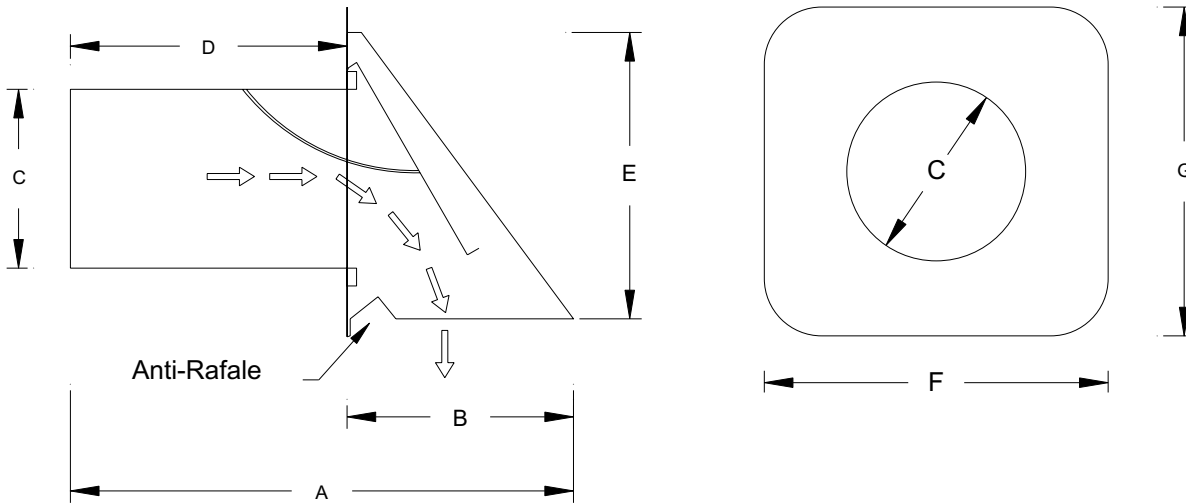

**SME**  
**Évacuateur mural**

Capotin ROBUSTE en acier galvanisé. Revêtement en polyester texturé.

- Capotin en acier galvanisé 26 gauge.
- Clapet d'aluminium Muni d'un ressort et coupe-froid.
- Douille galvanisée.
- Anti-rafale.
- Émaillé blanc ou au choix.

Diamètres : 3", 4", 5", 6", 8", 10" et 12"

Modèle	Dimensions							Détails
	A (mm)	B (mm)	C (mm)	D (mm)	E (mm)	F (mm)	G (mm)	
SME-103	16-½" (420)	4-½" (114)	3" (76)	12" (305)	5-½" (140)	7" (178)	7-½" (190)	Sortie ronde
SME-104	16-½" (420)	4-½" (114)	4" (100)	12" (305)	5-½" (140)	7" (178)	7-½" (190)	Sortie ronde
SME-105	16-¼" (412)	4-¼" (108)	5" (127)	12" (305)	6-½" (165)	8" (203)	8-½" (216)	Sortie ronde
SME-106	16-¼" (412)	4-¼" (108)	6" (152)	12" (305)	7-½" (190)	9" (229)	9-½" (241)	Sortie ronde
SME-108	17-¾" (450)	5-¾" (146)	8" (203)	12" (305)	9" (229)	11" (280)	11" (280)	Sortie ronde
SME-110	20-½" (521)	8-½" (206)	10" (254)	12" (305)	11" (280)	13" (330)	13" (330)	Sortie ronde
SME-112	22" (559)	10" (254)	12" (305)	12" (305)	13" (330)	15" (381)	15" (381)	Sortie ronde