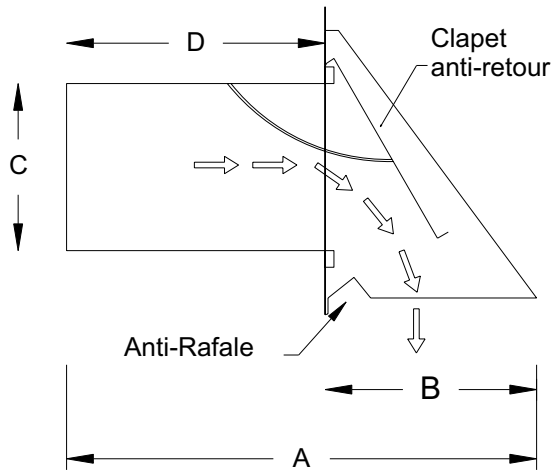

SME-310
Évacuateur mural

Capotin ROBUSTE en acier galvanisé. Revêtement en polyester texturé.

- Capotin en acier galvanisé 26 gauge.
- Clapet d'aluminium muni d'un ressort et d'un coupe-froid.
- Douille galvanisée.
- Anti-rafale.
- Émaillé blanc ou au choix.

Dimensions : 3¼ x 10".

Modèle	Dimensions							
	A (mm)	B (mm)	C (mm)	D (mm)	E (mm)	F (mm)	G (mm)	H (mm)
SME-310	16-¼" (412)	4-¼" (108)	3-¼" (83)	12" (305)	4-¾" (121)	13" (330)	10" (254)	7" (178)